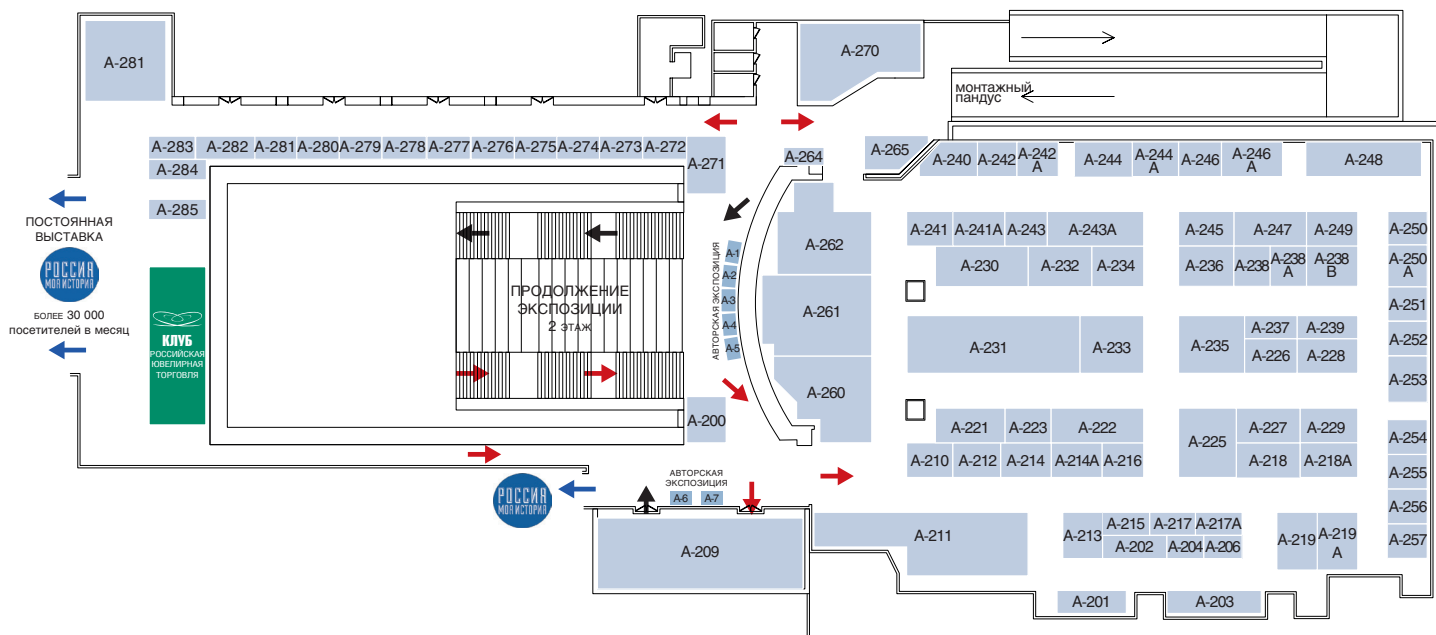

2 этаж

НАЗВАНИЕ КОМПАНИИ	СТЕНД
AGRA	A-253
AMBERKING	A-283
BALTSILVER	A-257
BEAVERS	A-215
BONTA (БОНДАРЧУК Т. М., ИП)	A-236
BROVANZ	A-6
CORDE	A-260
DARVIN JEWELRY	A-235
DILIGHT (ДИЛАЙТ)	A-262
EMILI	A-276
FILLART (КОЛОНИЦКИЙ Ф. А., ИП)	A-211
FRESH JEWELRY	A-230
GANIBAL, ЮП (ГАНИБАЛ А. В., ИП)	A-251
GEM SILVER (КАЗАКОВ В. В., ИП)	A-223
GOLDARI	A-272
INTALIA	A-209 (зал, 2 этаж)
LAURENTIA.RU	A-242A
LUTAR СТУДИЯ	A-4
MATVEEV & CO	A-282
MEDIA D'ORO	A-218
MURANOBOOM.RU — МУРАНКОЕ СТЕКЛО	A-202
NEW GOLD	A-280
PERASKEVA	A-210
PERSONAL GOLD	A-254
PRO TIME	A-278
RAGANELLA PRINCESS	A-275
RUSPEARLS	A-247
SILVER SKY (СИЛЬВЕР СКАЙ)	A-221
STILE ITALIANO	A-229
SUN STONE	A-233
VERONA	A-248
VLOES	A-242
YAROSLAVNA	A-241A
АВРОРА	A-277
АКЦЕНТ	A-284

НАЗВАНИЕ КОМПАНИИ	СТЕНД
АЛЕКСИ	A-227
АЛЬТАИР	A-218A
АЛЬФА-КАРАТ, ТПФ	A-261
АНЖЕЛИКА ШАВКУНОВА	A-285
АПАРТ	A-3
АТАЛАНТА	A-226
БАБУШКИНА Г. А., ИП	A-282
БАЛТИЙСКИЕ УЗОРЫ	A-265
ВАЛЕНТИКО	A-244A
ВЕГА	A-211
ГИАЛИТ КОСТРОМА	A-214A
ГОРЕВА Н. М., ИП	A-281
ДАРИНА, СЮК	A-274
ДВОРЕЦ ОБРУЧАЛЬНЫХ КОЛЕЦ (PRIMOSSA)	A-200
ДЕКУН О.В., ИП	A-204
ДЕФЛЁР, ЮД	A-231
ДЖЕМФАБ	A-203
ДЖУZZ	A-264
ДЗЮБЬЯК В. Т., ИП	A-7
ИАНА, ЮФ	A-255
ДИВА-ЮВЕЛИР	A-216
ДОМ ЯНТАРЯ	A-279
ЗОЛОТАЯ ЛАДЬЯ (ГОРЯЧКИНА О. А., ИП)	A-201
ЗОЛОТО КУБАЧИ	A-239
ЗОЛОТОЙ ЗАПАСЬ	A-228
ИММАДЖИНЕ ИТАЛИЯ	A-285
КАПОВАЯ ШКАТУЛКА	A-273
КИРИЛЛОВ	A-1
КЛАССИКА	A-5
КОСТРОМСКОЕ ЗОЛОТО	A-206
КУДИНОВ А. А., ИП	A-217
ЛАДА	A-284
ЛЮКС, ЮК	A-245
МАРКИЗ	A-241
МАРШАЛ	A-240

НАЗВАНИЕ КОМПАНИИ	СТЕНД
НЕВСКИЙ-СПБ	A-211
ОЛИВА, ЮП	A-250A
ПЕЧНИКОВ Р.В., ИП	A-238A
ПРИВОЛЖСКИЙ ЮВЕЛИР, ФАБРИКА	A-219A
ПРИЗМА	A-238
РОСЗОЛОТО КУБАЧИ	A-246A
РУССКИЕ РЕМЕСЛА, ЦЕНТР	A-213
РУССКИЙ СТИЛЬ	A-243A
САМОЦВЕТЫ КАЗАХСТАНА	A-282
СБ-ЗОЛОТО	A-212
СЕРЕБРЯНАЯ ВЕНЕЦИЯ, ТМ	A-219A
СЕРЕБРЯНЫЙ РАЙ	A-284
СКЛАДНИ (ЖУРАВЛЕВ А. В., ИП)	A-237
СМОЛЬЯНИНОВА Н. Н.	A-244
СОРОКА ТМ	A-256
СУВЕНИР-АРТ	A-252
ТИМОФЕЕВЪ	A-246
ТОРГОВАЯ ПЛОЩАДКА РДМ	A-222
ТУЛИКОВ	A-214
УРАН САХА	A-217A
ХОТЬКОВСКАЯ ФАБРИКА РЕЗНЫХ ХУДОЖЕСТВЕННЫХ ИЗДЕЛИЙ	A-285
ЦИРКОН С	A-211
ШЕЛКОВЫЙ РАЙ	A-284
ЭВОРА, ТД	A-232
ЭЛЕГАНТ	A-250A
ЮВЕЛИНА	A-249
ЮВЕНАЛИЯ (СВИРИДОВА С. Н., ИП)	A-283
ЮВЕНГО	A-271
ЮВЕРЕСТ	A-234
ЮВЕРОС	A-219
ЮРЧАК А. Н., ИП	A-250
ЯНТАРНАЯ ВОЛНА	A-225
ЯНТАРНАЯ МАНУФАКТУРА БАЛТИЙСКАЯ	A-238B
ЯХОНТ ЮВЕЛИР	A-243