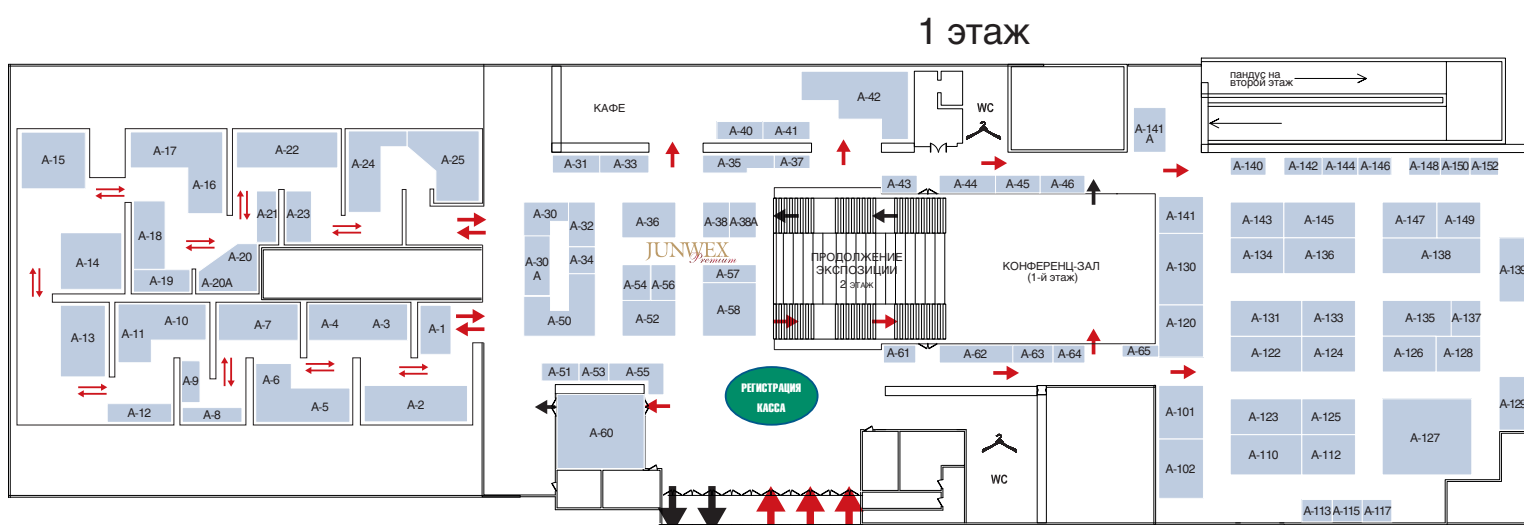

Павильон 57

ОПТОВО-РОЗНИЧНЫЙ ЗАЛ РАЗДЕЛ PREMIUM

27–31 октября 2021

1 ЭТАЖ

НАЗВАНИЕ КОМПАНИИ	СТЕНД
CHAMOVSKIKN, ЮД	A-50
CLARITY (ЯКУТСКИЕ БРИЛЛИАНТЫ)	A-32
CORONA	A-145
GOLDEN FORUM	A-45
KU&KU	A-137
LA NORDICA	A-149
LAZURIT & K	A-136
L-SILVER, КОРПОРАЦИЯ	A-134
MAXIM DEMIDOV	A-58
MOSTAR JEWELLERY	A-54
NATASHA LIBELLE	A-122
ROBERTO BRAVO	A-101
RONDA	A-51
RUBINOV JEWELRY	A-38
SALTO	A-113
SEVEN DIAMONDS	A-35
STYLE AVENUE	A-34
TALANT	A-127
TOMGEM PLUS (БАТАЛИНА А. А., ИП)	A-63
VARDANYAN	A-152
VIOLET (ВИОЛЕТ, ЮД)	A-138
ZLATO, ЮК (ЖЕМЧУЖИНА)	A-42
АДЕЛЬФИНА	A-42
АЛЬТМАСТЕР	A-146
АЛЬФА, ЮК	A-44, A-139
АНЖЕЛИКА	A-148