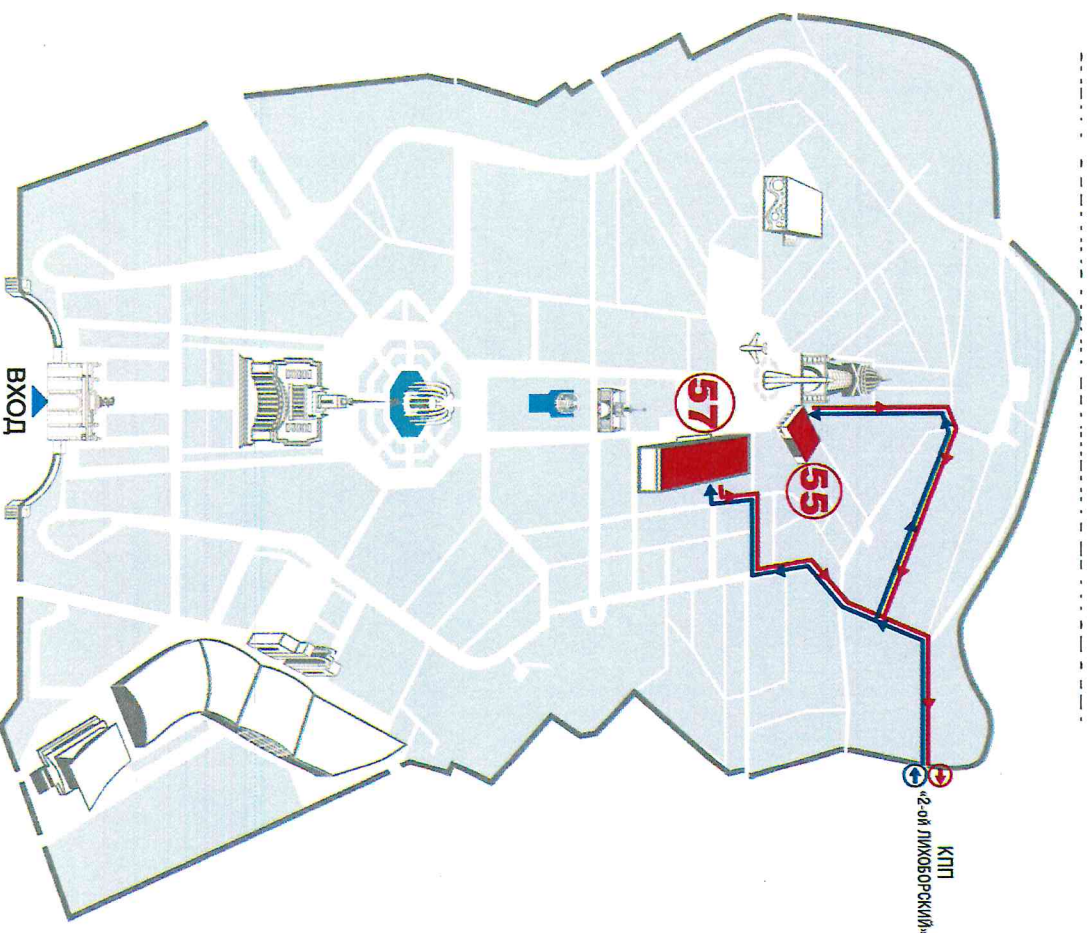

ВНИМАНИЕ! Разовый пропуск дает право на **однократный въезд** на территорию ВДНХ и **однократный выезд** с территории ВДНХ, **и действителен в течение 12 часов** с момента въезда.

При въезде пропуск сдается кассиру КПП, а водителю транспортного средства выдается штрих-кодový талон.

ГОС.НОМЕР АВТОМОБИЛЯ

ПАМЯТКА

Разовый пропуск дает право на однократный въезд на территорию ВДНХ и однократный выезд с территории ВДНХ и действителен в течение 12 часов с момента въезда.

МАКСИМАЛЬНО ДОПУСТИМАЯ СКОРОСТЬ ДВИЖЕНИЯ НА ТЕРРИТОРИИ ВДНХ - 20 КМ/Ч

М ВДНХ